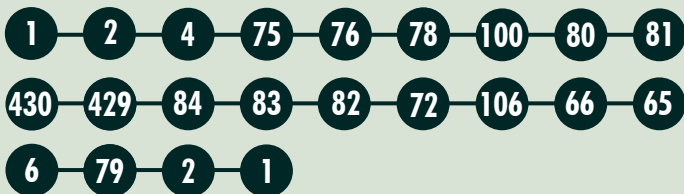

49km

ref. B05

Walk
&
Bike.nl

Fietsroute

Bourgondisch Maastricht richting Heuvelland

Volg de fietsknooppunten op de achterzijde

Download de route en volg op je mobiel via  **Fietsknoop**

Gemakkelijk in 2 stappen de route volgen op je mobiel

Fietsroute

Volledig route overzicht > www.walkenbike.nl >

47 KM

Ca. 3:08 uur

220 m

scan mij

! Je kan vanaf elk willekeurig knooppunt de route starten